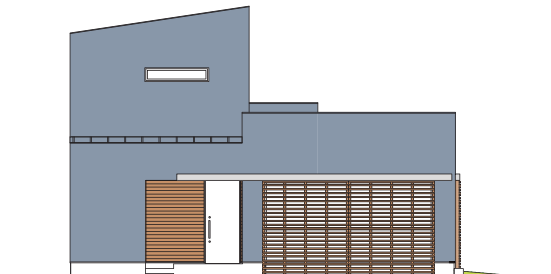

12.15 sat 16 sun 11:00~17:00

[会場 / 長岡市稲葉町字前田]

※写真はイメージです。

OPEN HOUSE

LAYOUT

敷地面積 / 200.48㎡ (60.64坪)
1階床面積 / 88.60㎡ (26.75坪)
2階床面積 / 49.69㎡ (15.00坪)
延床面積 / 138.29㎡ (41.75坪)

ACCESS MAP

※当日はのぼりを目印にお越しください。駐車場をご用意しておりますので係員の誘導に従って駐車をお願いいたします。