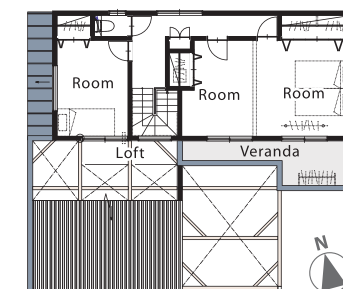

12.15 sat 16 sun 11:00~17:00

[会場 / 長岡市稲葉町字前田]

※写真はイメージです。

OPEN HOUSE

LAYOUT

敷地面積 / 200.48㎡ (60.64坪)
1階床面積 / 88.60㎡ (26.75坪)
2階床面積 / 49.69㎡ (15.00坪)
延床面積 / 138.29㎡ (41.75坪)

ACCESS MAP

※当日はのぼりを目印にお越しください。駐車場をご用意しておりますので係員の誘導に従って駐車をお願いいたします。