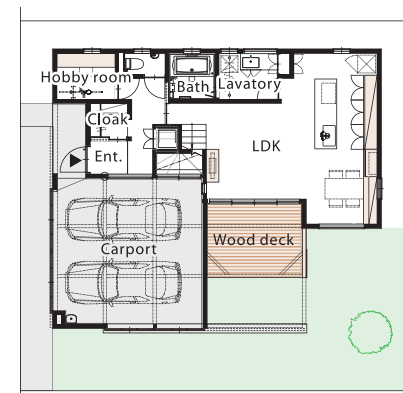

12.15 sat 16 sun 11:00~17:00

[会場 / 長岡市稲葉町字前田]

※写真はイメージです。

OPEN HOUSE

LAYOUT

敷地面積 / 200.48㎡ (60.64坪)
1階床面積 / 88.60㎡ (26.75坪)
2階床面積 / 49.69㎡ (15.00坪)
延床面積 / 138.29㎡ (41.75坪)

ACCESS MAP

※当日はのぼりを目印にお越しください。駐車場をご用意しておりますので係員の誘導に従って駐車をお願いいたします。